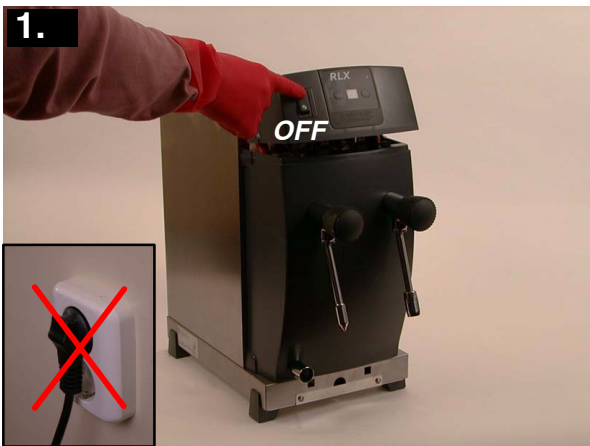

1. ENTKALKEN RLX MODUL 4 / 8

1.1 Spülen 3x

13.

± 30 Sec.