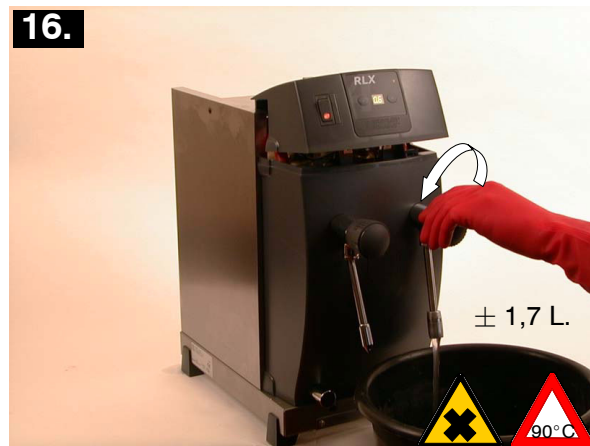

1. ENTKALKEN RLX MODUL 4 / 8

1.1 Spülen 3x

13.

± 30 Sec.