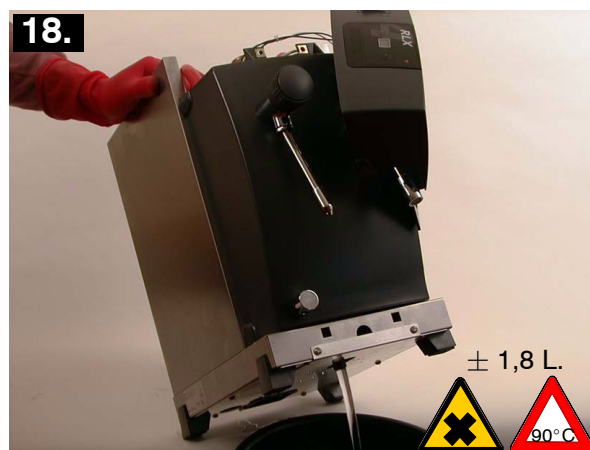

1. ENTKALKEN RLX MODUL 4 / 8

1.1 Spülen 3x

13.

± 30 Sec.