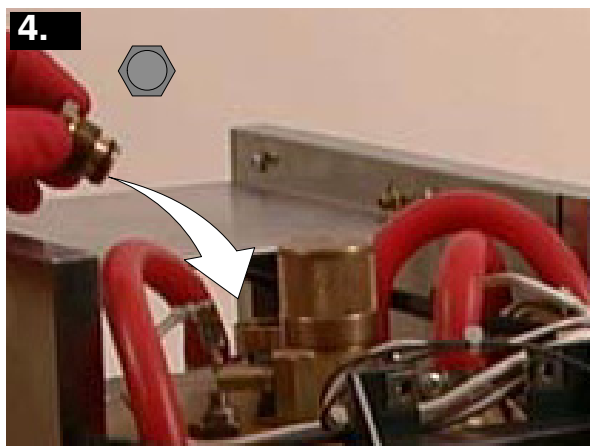

1. ENTKALKEN RLX MODUL 4 / 8

1.1 Spülen 3x

13.

± 30 Sec.