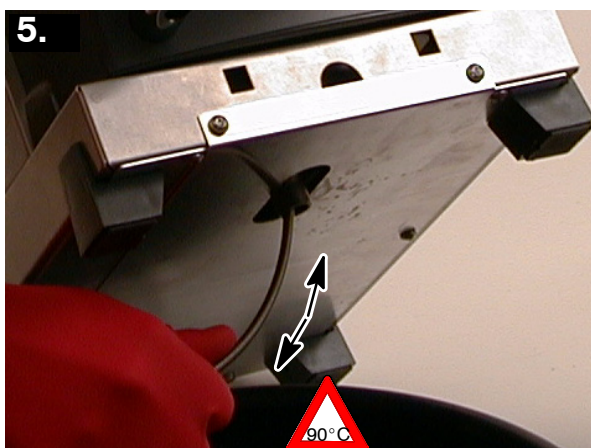

1. ENTKALKEN RLX MODUL 4 / 8

1.1 Spülen 3x

13.

± 30 Sec.