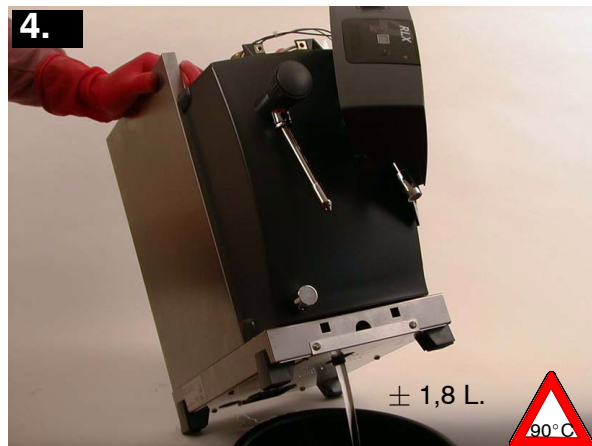

1. ENTKALKEN RLX MODUL 4 / 8

1.1 Spülen 3x

13.

± 30 Sec.