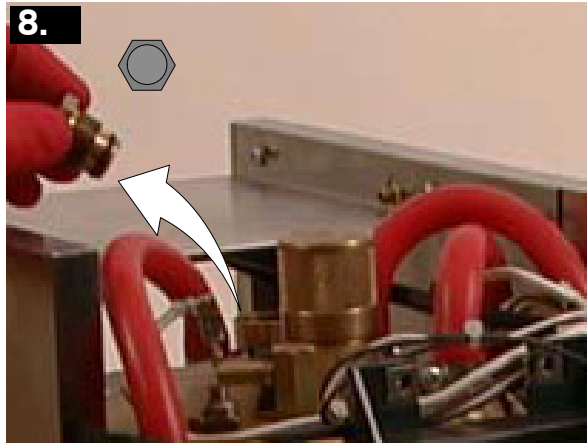

1. ENTKALKEN RLX MODUL 4 / 8

1.1 Spülen 3x

13.

± 30 Sec.