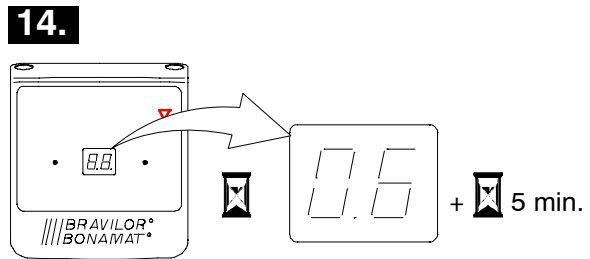

1. ENTKALKEN RLX MODUL 4 / 8

1.1 Spülen 3x

13.

± 30 Sec.