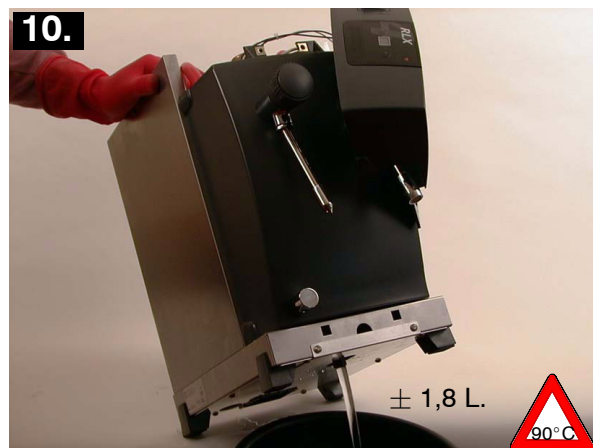

1. ENTKALKEN RLX MODUL 4 / 8

1.1 Spülen 3x

13.

± 30 Sec.