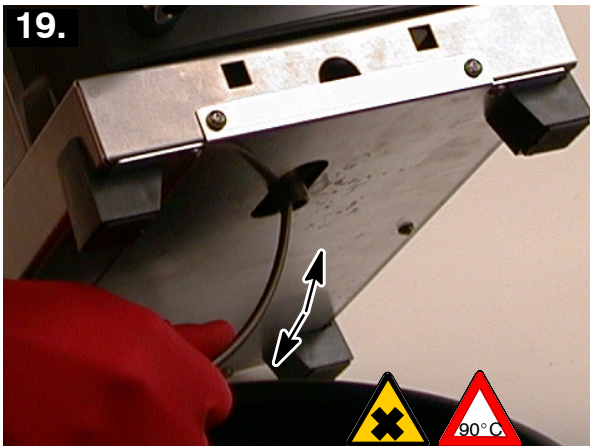

1. ENTKALKEN RLX MODUL 4 / 8

1.1 Spülen 3x

13.

± 30 Sec.