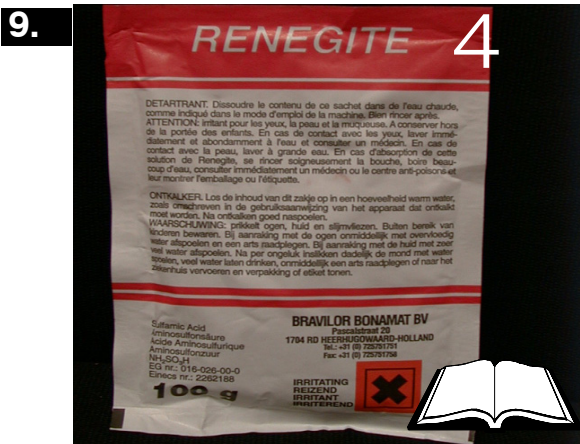

1. ENTKALKEN RLX MODUL 4 / 8

1.1 Spülen 3x

13.

± 30 Sec.