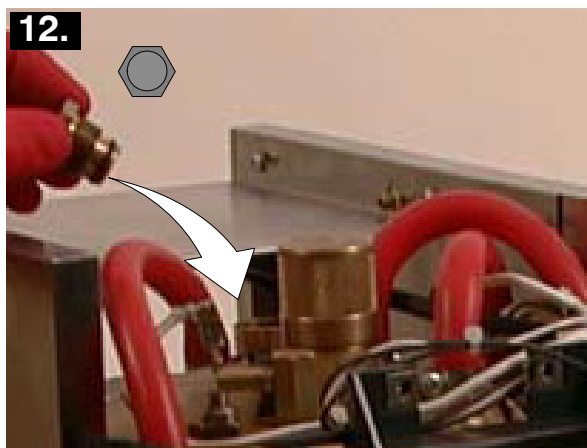

1. ENTKALKEN RLX MODUL 4 / 8

1.1 Spülen 3x

13.

± 30 Sec.