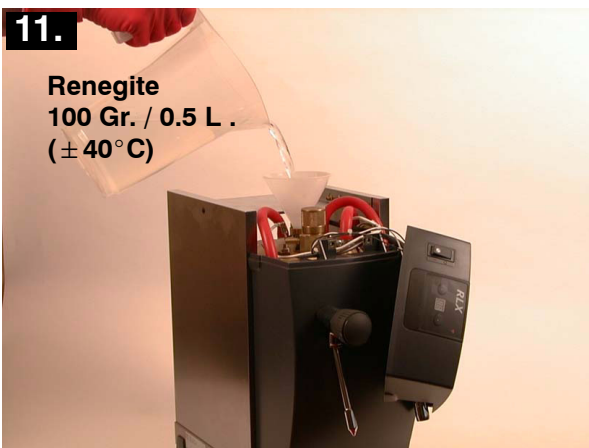

1. ENTKALKEN RLX MODUL 4 / 8

1.1 Spülen 3x

13.

± 30 Sec.