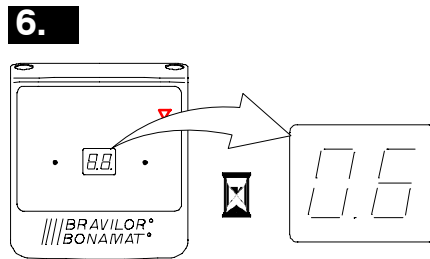

1. ENTKALKEN RLX MODUL 4 / 8

1.1 Spülen 3x

13.

± 30 Sec.