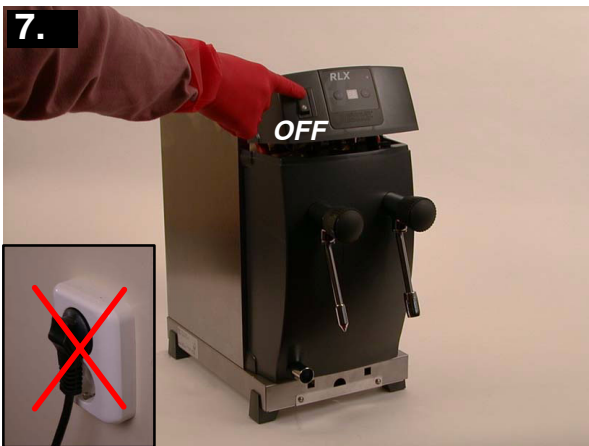

1. ENTKALKEN RLX MODUL 4 / 8

1.1 Spülen 3x

13.

± 30 Sec.