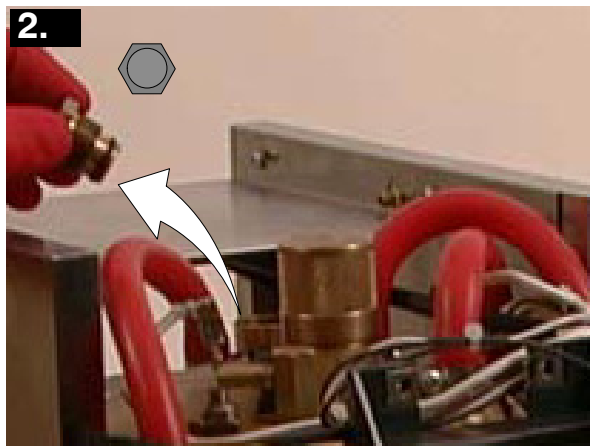

1. ENTKALKEN RLX MODUL 4 / 8

1.1 Spülen 3x

13.

± 30 Sec.