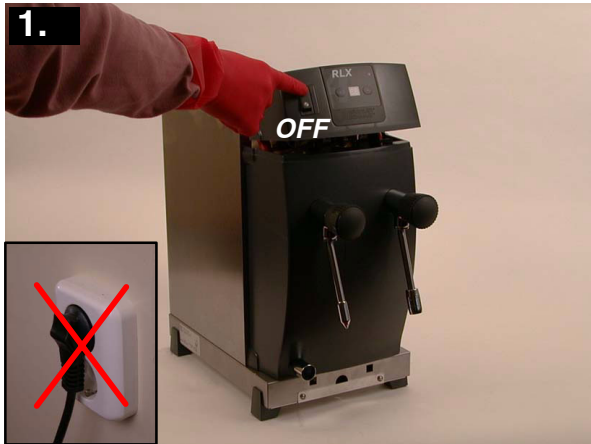

1. ENTKALKEN RLX MODUL 4 / 8

1.1 Spülen 3x

13.

± 30 Sec.